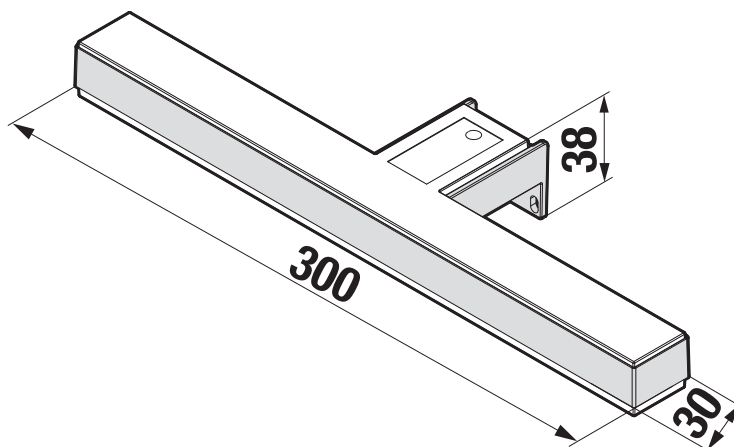

Světlo Moonbox New, LED, IP 44, 1x8W, 510 lm

Rozměry

Délka: 300 mm.

Šířka: 25 mm.

Výška: 83 mm.

Technické výkresy

Zrcadla jsou nedílnou a velmi důležitou součástí každé koupelny. Osvětlení Moonbox New v délce 300 mm a se speciální power LED technologií lze, díky bezpečnému stupni krytí IP44, umístit do zóny 600 mm od vany. Své uplatnění najde především v malých panelákových koupelnách bez denního světla. Osvětlení lze montovat na zrcadla Clear, na všechna zrcadla lepená na desku. Osvětlení zrcadel Jika je zcela v souladu s přísnou evropskou normou IEC 364-7-701. Připojení napájecího kabelu do elektrické sítě nechte raději na odborníkovi – elektrikáři. Na koupelňové osvětlení Jika se vztahuje záruka 2 roky.