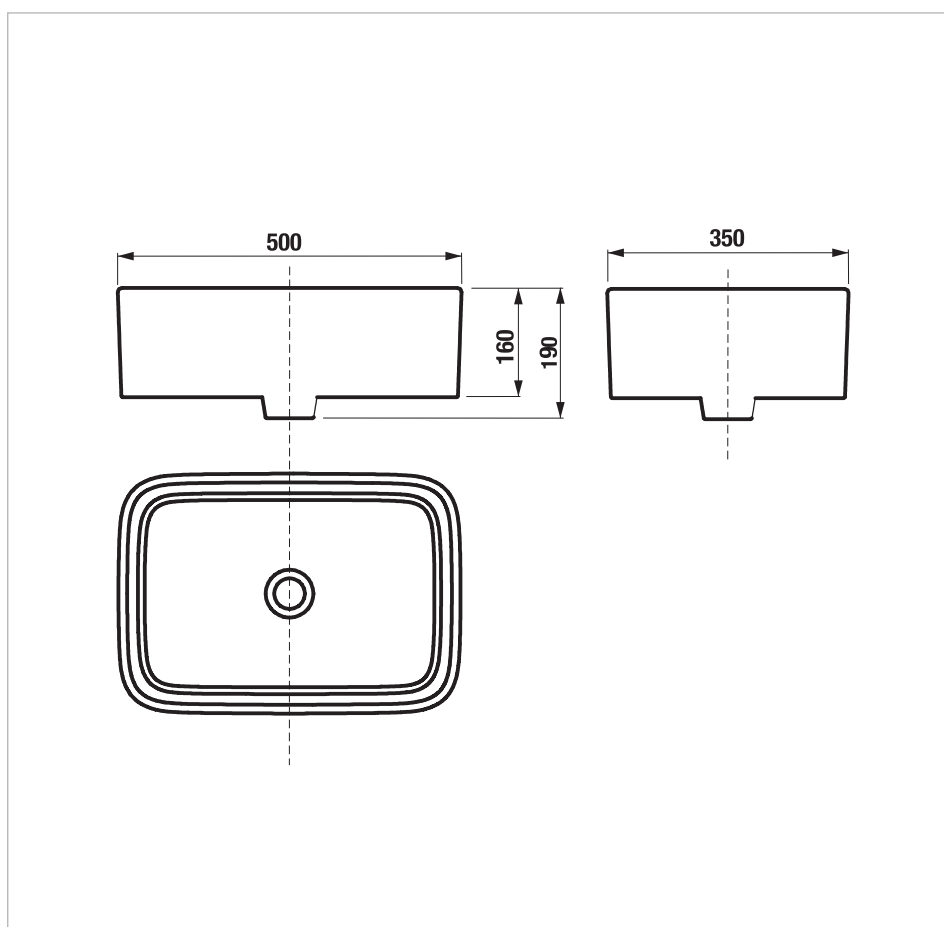

Umyvadlová mísa 50 x 35 cm, obdélníková

Barvy a provedení

- H8184230001121 Bílá/bez přepadu, bez otvoru pro baterii

Rozměry

Délka: 500 mm.

Šířka: 350 mm.

Výška: 190 mm.

Technické výkresy