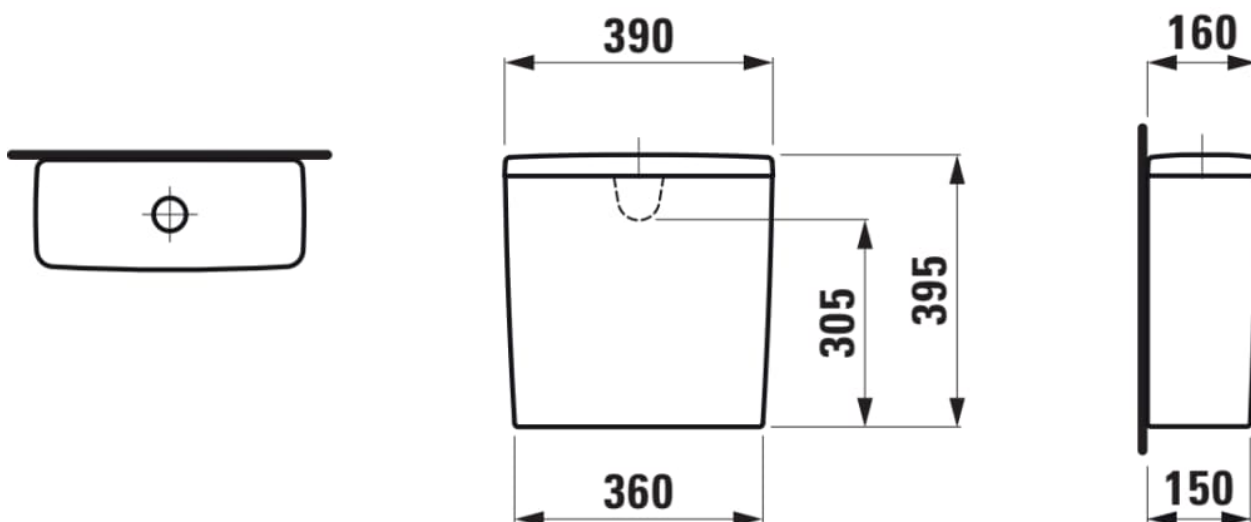

LUA

Nádrž, zadní přívod vody (uprostřed)

ROZMĚRY

Délka	390 mm
Šířka	160 mm
Výška	395 mm

BARVA A POVRCHOVÁ ÚPRAVA

<input type="checkbox"/>	000 Bílá
--------------------------	----------

PROVEDENÍ

971 - se splachovací armaturou Dual-Flush 5/3 l (nastavitelné splachování 4,5/3 l, 6/3 l), včetně vnitřní nádržky proti orosení, zadní přívod vody (uprostřed)

Typ splachování : Dvojité splachování 3/4,5 litru, Dvojité splachování 3/5 litrů, Dvojité splachování 3/6 litrů

TECHNICKÉ VÝKRESY

KOMPATIBILNÍ S

Stojící kombinační mísa,
rimless, hluboké
splachování,
vodorovný/svislý odpad
Vario (max. 260 mm)

H824081...0001

Stojící kombinační mísa,
rimless, hluboké
splachování,
vodorovný/svislý odpad
Vario (max. 260 mm)

H824081...2311

Stojící kombinační mísa,
rimless, hluboké
splachování, vodorovný
odpad

H824086...0001