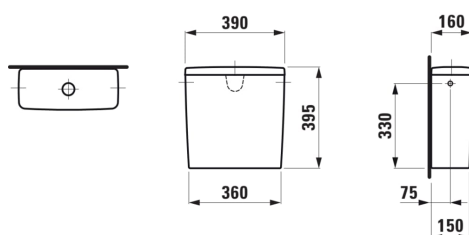

LUA

Nádrž, přívod vody boční (vlevo nebo vpravo)

ROZMĚRY

Délka	390 mm
Šířka	160 mm
Výška	395 mm

BARVA A POVRCHOVÁ ÚPRAVA

<input type="checkbox"/>	000 Bílá
--------------------------	----------

PROVEDENÍ

972 - se splachovací armaturou Dual-Flush 5/3 l (nastavitelné splachování 4,5/3 l, 6/3 l), včetně vnitřní nádržky proti orosení, boční přívod vody (vlevo nebo vpravo)

Typ splachování : Dvojité splachování 3/4,5 litru, Dvojité splachování 3/5 litrů, Dvojité splachování 3/6 litrů

Umístění přívodu vody : Levostranné, Pravostranné

TECHNICKÉ VÝKRESY

KOMPATIBILNÍ S

Stojící kombinační mísa,
rimless, hluboké
splachování,
vodorovný/svislý odpad
Vario (max. 260 mm)

H824081...0001

Stojící kombinační mísa,
rimless, hluboké
splachování,
vodorovný/svislý odpad
Vario (max. 260 mm)

H824081...2311

Stojící kombinační mísa,
rimless, hluboké
splachování, vodorovný
odpad

H824086...0001