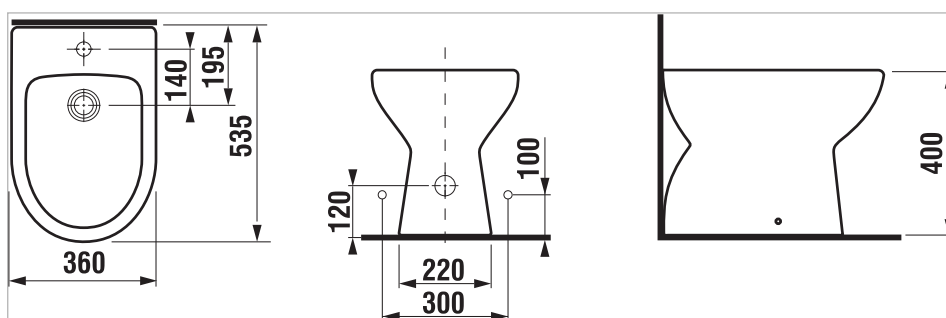

Technické výkresy

Lyra Plus přináší chytrá technická řešení a inovace usilující o maximální komfort uživatelů včetně nadstandardních úložných prostor, povrchová úprava keramiky i skel byla vymyšlena s ohledem na snadnou údržbu a hygienu. Nábytek je v atraktivní kombinaci lesklých bílých dřev, navíc je samozřejmě zásadně odolný vůči vlhkosti.