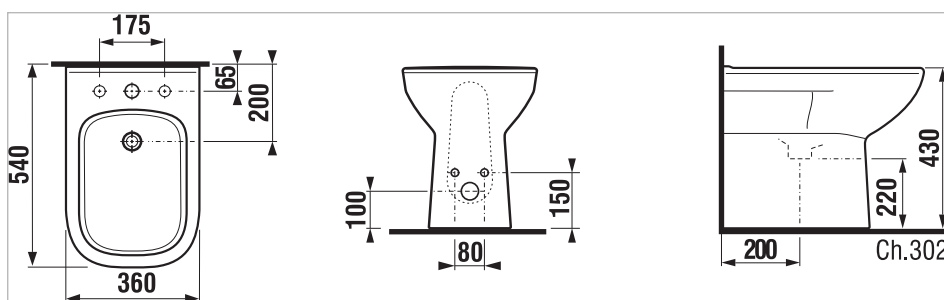

Stojící bidet, kapotovaný ke zdi (včetně instalační sady)

Hmotnost (kg): 23

Instalační sada: Součástí dodávky

Není možno použít s krytem bidetu

Otvory pro baterii: 1 otvor pro baterii

Tvar: Čtvercové

Typ instalace: Stojící

Barvy a provedení

H8326120003021 Bílá/s 1 otvorem pro baterii, bez postranních otvorů pro přívod vody vlevo a vpravo

Rozměry

Délka: 540 mm.

Šířka: 360 mm.

Výška: 430 mm.

Technické výkresy

Jednoduché čisté linie a měkce zaoblené hrany kapotovaného samostatně stojícího bidetu jsou typické znaky designu série Deep by Jika. Potěší nejen moderním tvarem, ale i do detailu dotaženým sladěním všech prvků. Kapotovaný design usnadňuje úklid koupelny. Bidet je dodáván včetně instalační sady. Montážní návod k instalaci bidetů Jika naleznete v dokumentech ke stažení. Na keramické výrobky Jika poskytujeme prodlouženou záruku 10 let!