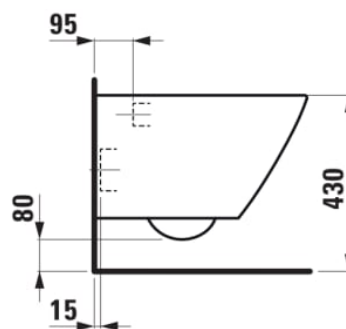

LUA

Závěsné WC rimless pack, H820080 LUA Advanced, hluboké splachování, sedátko s poklopem, se zpomalovacím sklápěcím systémem

ROZMĚRY

Délka 520 mm  
Šířka 360 mm  
Výška 345 mm

BARVA A POVRCHOVÁ ÚPRAVA

000 Bílá

PROVEDENÍ

000 - standardní provedení

Bez oplachového kruhu

Oplachový kruh : Rimless

Splachovací systém : Hluboké splachování

T  
y  
p  
in  
st  
al  
a  
c  
e  
:  
Z  
á  
v  
ě  
s  
n  
ý

TECHNICKÉ VÝKRESY