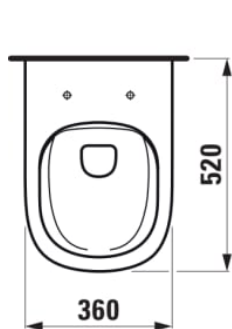

LUA

Závěsné WC rimless pack, H820080 LUA Advanced, hluboké splachování, sedátko s poklopem, se zpomalovacím sklápěcím systémem

ROZMĚRY

Délka 520 mm  
Šířka 360 mm  
Výška 345 mm

BARVA A POVRCHOVÁ ÚPRAVA

000 Bílá

PROVEDENÍ

000 - standardní provedení

Bez oplachového kruhu

Oplachový kruh : Rimless

Splachovací systém : Hluboké splachování

T  
y  
p  
in  
st  
al  
a  
c  
e  
:  
Z  
á  
v  
ě  
s  
n  
ý

TECHNICKÉ VÝKRESY