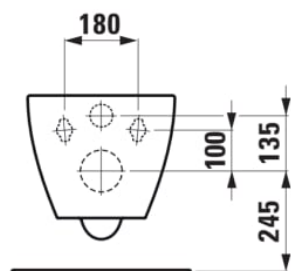

LUA

Závěsné WC rimless pack, H820080 LUA Advanced, hluboké splachování, sedátko s poklopem, se zpomalovacím sklápěcím systémem

ROZMĚRY

Délka 520 mm  
Šířka 360 mm  
Výška 345 mm

BARVA A POVRCHOVÁ ÚPRAVA

000 Bílá

PROVEDENÍ

000 - standardní provedení

Bez oplachového kruhu

Oplachový kruh : Rimless

Splachovací systém : Hluboké splachování

T  
y  
p  
in  
st  
al  
a  
c  
e  
:  
Z  
á  
v  
ě  
s  
n  
ý

TECHNICKÉ VÝKRESY