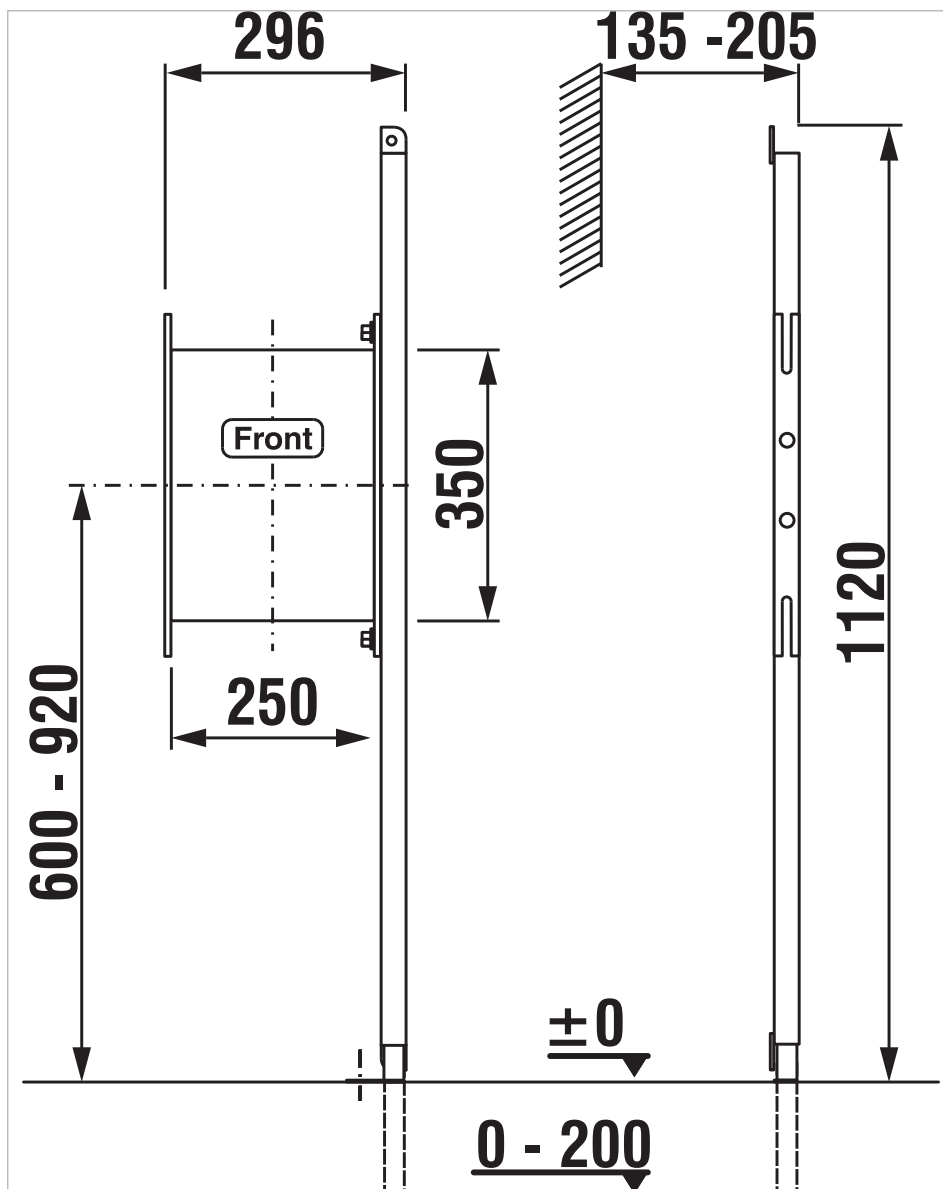

Handicap WC systém

Poloha ovládacího panelu: Čelní

Vhodné pro: Závěsné WC

Technické výkresy

WC systém Handicap slouží pro upevnění toaletních madel určených k montáži na rámy modul JIKA. Tato pravolevá varianta je vhodná pro podomítkové moduly pro závěsné wc, bidety a umyvadla. Při instalaci WC systém Handicap je nutné modul přišroubovat z jedné strany k nosnému podomítkovému modulu a z druhé do kovové konstrukce sádkartonu. Na rámy podomítkových modulů JIKA poskytujeme záruku 10 let, na ostatní součásti modulu 5 let.