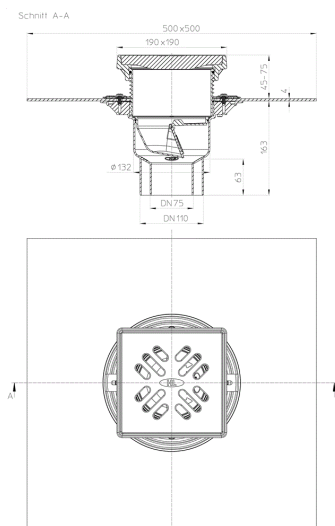

HL3100THG

Dvorní a terasový vtok DN75/110 se svislým odtokem, s asfaltovou manžetou, ZU - suchá klapka, litinový rám 190x190mm/litinová mříž 175x175mm

Dvorní a terasový vtok DN75/110 se svislým odtokem, s továrně napojenou asfaltovou izolační manžetou, s plastovým nástavcem 45-75mm a litinovým rámem 190x190mm a litinovou mříží 175x175mm a suchou klapkou proti pronikání zápachu. Stavební ochranná zátka - plochý koš a fixační spony jsou v balení.

Technický výkres

HLAVNÍ ÚDAJE

Náhradní díly

HL05100.4E

Zápachová klapka kompletní

HL151

Plochý záchytný koš vhodný k sérii balkonových a terasových odtoků HL3100T a HL5100T

**HL3100THK**

Fixační prvek

**HL3910G**

Nástavec d 146mm, litinový rám 190x190mm/ mříž litina 175x175mm, pro vtoky série Terra HL3100T(K)(H), HL5100T(K)(H) a další

**HL01093D**

O-kroužek 125x4

**HL03910G.1E**

Litinová mříž 175x175mm

**HL03910G.2E**

Nástavec d 146mm, rám z litiny 190x190mm

**HL01093D**

O-kroužek 125x4

**HL619**

Fixační prvek

Příslušenství**HL05100.7E**

Sífonová vložka komplet