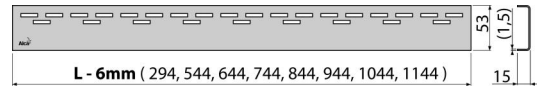

HOPE-300M

Rošt pro liniový podlahový žlab, nerez-mat

Použití

Pro podlahové žlaby ALCA: APZ1, APZ101, APZ1001, APZ1101, APZ4, APZ104, APZ1004, APZ1104, APZ12, APZ22, APZ2012, APZ2022

Vlastnosti

- Materiál: nerezová ocel AISI 304, DIN 1.4301
- Povrch: nerez mat

Rozsah dodávky

- Demontážní háček
- Plastová vymezovací opěrka
- Rošt

Objednací kód, Logistické informace

Kód	EAN	Délka	Hmotnost (kus | balení | paleta)	Rozměr (kus | balení)	Množství (balení | paleta)
HOPE-300M	8595580542986	300 mm	0,2415 | 0,0000 | 0,0000 kg	340×20×55 | – mm	1 | – ks

Záruky

2/3 roky

Celní kód

73269098

Normy

ČSN EN 1253

Technické parametry

- Třída zatížení K3 300 kg