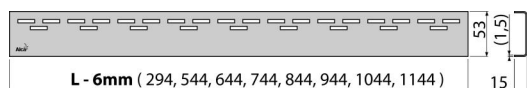

HOPE-950M

Rošt pro liniový podlahový žlab, nerez-mat

Použití

Pro podlahové žlaby ALCA: APZ1, APZ101, APZ1001, APZ1101, APZ4, APZ104, APZ1004, APZ1104, APZ12, APZ22, APZ2012, APZ2022

Vlastnosti

- Materiál: nerezová ocel AISI 304, DIN 1.4301
- Povrch: nerez mat

Rozsah dodávky

- Demontážní háček
- Plastová vymezovací opěrka
- Rošt

Objednávací kód, Logistické informace

Kód	EAN	Délka	Hmotnost (kus balení paleta)	Rozměr (kus balení)	Množství (balení paleta)
HOPE-950M	8594045932676	950 mm	0,9112 0,0000 0,0000 kg	990×20×55 – mm	1 – ks