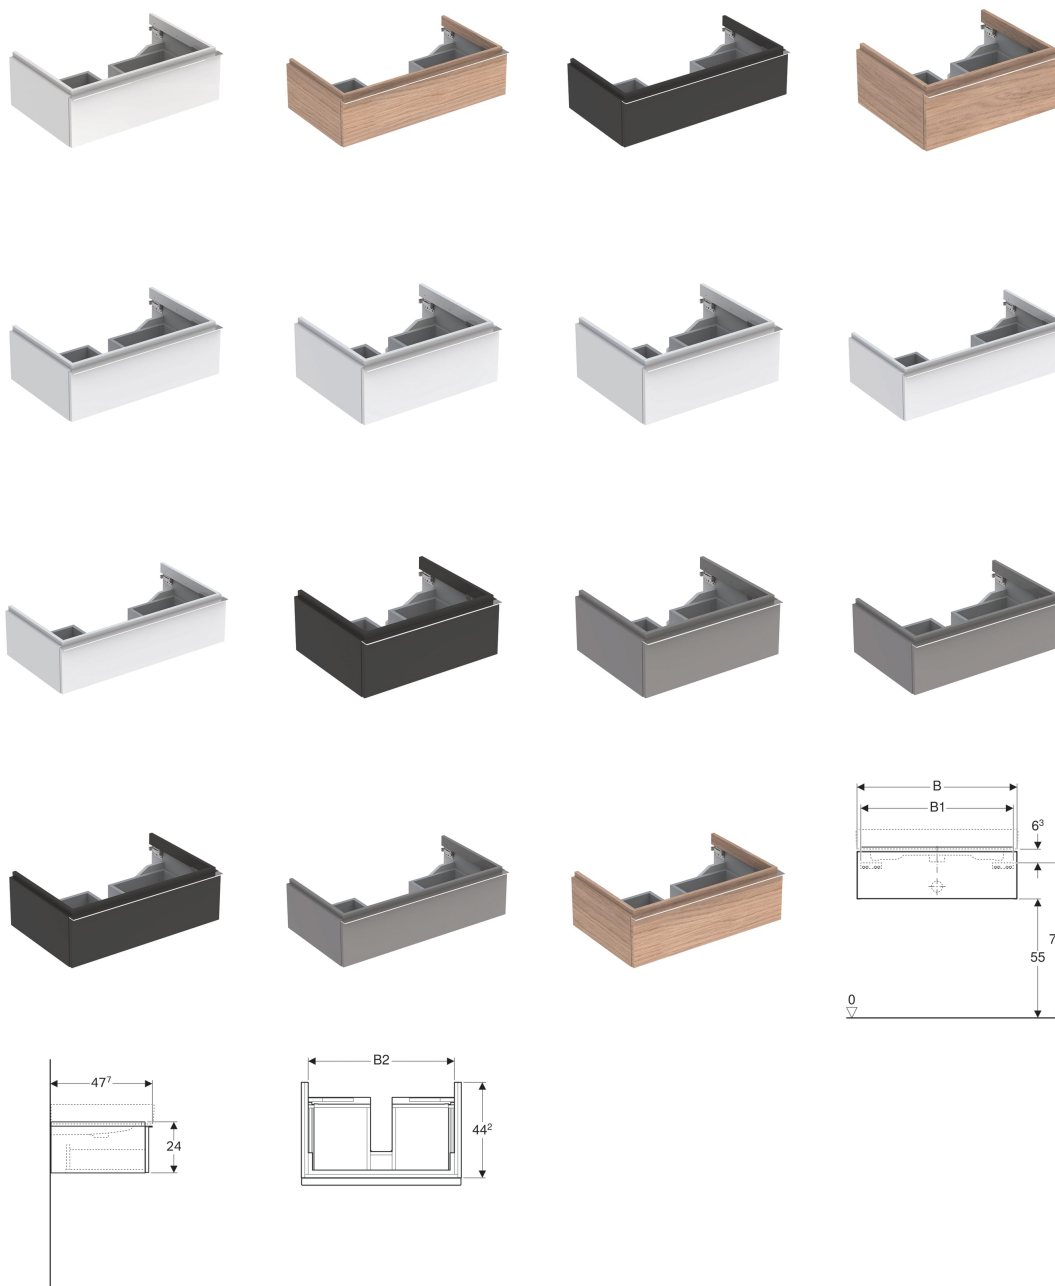

## Skříňka Geberit iCon pod umyvadlo se zásuvkou

### Vlastnosti

- Závěsná
- S jednou zásuvkou
- Otevření pomocí úchytky
- Zásuvka s tichým dovíráním
- Ochrana proti vlhkosti
- Dodáváno smontované

### Technické údaje

Materiál | Vysoce komprimovaná třívrstvá dřevotřísková deska

### Obsah dodávky

- Upevňovací materiál

Pol. č.	Povrch/barva	B	B1	B2	Šířka umyvadla	H	T	Výřez pro zápachovou uzávěrku	
840260000	Lakované s vysokým leskem / Bílá	59.5 cm	56 cm	53.1 cm	60 cm	24 cm	47.7 cm	Uprostřed	NEW
841261000	Lak matný / Láva	59.5 cm	56 cm	53.1 cm	60 cm	24 cm	47.7 cm	Uprostřed	NEW
841262000	Melamin struktura dřeva / Přírodní dub	59.5 cm	56 cm	53.1 cm	60 cm	24 cm	47.7 cm	Uprostřed	NEW
841291000	Lak matný / Láva	89 cm	85.5 cm	82.6 cm	90 cm	24 cm	47.7 cm	Uprostřed	NEW
840275000	Lakované s vysokým leskem / Bílá	74 cm	70.5 cm	67.6 cm	75 cm	24 cm	47.7 cm	Uprostřed	NEW
840290000	Lakované s vysokým leskem / Bílá	89 cm	85.5 cm	82.6 cm	90 cm	24 cm	47.7 cm	Uprostřed	NEW
841277000	Melamin struktura dřeva / Přírodní dub	74 cm	70.5 cm	67.6 cm	75 cm	24 cm	47.7 cm	Uprostřed	NEW
841292000	Melamin struktura dřeva / Přírodní dub	89 cm	85.5 cm	82.6 cm	90 cm	24 cm	47.7 cm	Uprostřed	NEW
841276000	Lak matný / Láva	74 cm	70.5 cm	67.6 cm	75 cm	24 cm	47.7 cm	Uprostřed	NEW
841260000	Lak matný / Bílá	59.5 cm	56 cm	53.1 cm	60 cm	24 cm	47.7 cm	Uprostřed	NEW
841275000	Lak matný / Bílá	74 cm	70.5 cm	67.6 cm	75 cm	24 cm	47.7 cm	Uprostřed	NEW
841290000	Lak matný / Bílá	89 cm	85.5 cm	82.6 cm	90 cm	24 cm	47.7 cm	Uprostřed	NEW
840292000	Lakované s vysokým leskem / Platinová	89 cm	85.5 cm	82.6 cm	90 cm	24 cm	47.7 cm	Uprostřed	NEW
840277000	Lakované s vysokým leskem / Platinová	74 cm	70.5 cm	67.6 cm	75 cm	24 cm	47.7 cm	Uprostřed	NEW
840262000	Lakované s vysokým leskem / Platinová	59.5 cm	56 cm	53.1 cm	60 cm	24 cm	47.7 cm	Uprostřed	NEW