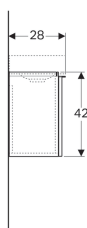

Spodní skříňka Geberit iCon pod umyvadlo s dvířky

Obrázek s příkladem

Vlastnosti

- Závěsná
- S jedněmi dvířky
- Dvířka s tichým dovíráním
- Úchytka k otevření
- Ochrana proti vlhkosti
- Dodáváno smontované

Technické údaje

Materiál | Vysoce komprimovaná třívrstvá dřevotřísková deska

Obsah dodávky

- Upevňovací materiál

Pol. č.	Povrch/barva	B	Šířka umyvadla	H	T	Dveře
840037000	Lakované s vysokým leskem / Bílá	37 cm	38 cm	42 cm	28 cm	Doraz vpravo
841038000	Lak matný / Láva	37 cm	38 cm	42 cm	28 cm	Doraz vpravo
841039000	Melamin struktura dřeva / Přírodní dub	37 cm	38 cm	42 cm	28 cm	Doraz vpravo
840039000	Lakované s vysokým leskem / Platinová	37 cm	38 cm	42 cm	28 cm	Doraz vpravo
841037000	Lak matný / Bílá	37 cm	38 cm	42 cm	28 cm	Doraz vpravo
840837000	Lakované s vysokým leskem / Bílá	37 cm	38 cm	42 cm	28 cm	Doraz vlevo
841837000	Lak matný / Bílá	37 cm	38 cm	42 cm	28 cm	Doraz vlevo
841838000	Lak matný / Láva	37 cm	38 cm	42 cm	28 cm	Doraz vlevo
841839000	Melamin struktura dřeva / Přírodní dub	37 cm	38 cm	42 cm	28 cm	Doraz vlevo
840839000	Lakované s vysokým leskem / Platinová	37 cm	38 cm	42 cm	28 cm	Doraz vlevo