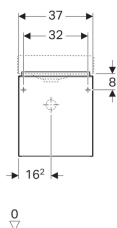

Spodní skříňka Geberit iCon pod umyvadlo s dvířky

Obrázek s příkladem

Vlastnosti

- Závěsná
- S jedněmi dvířky
- Dvířka s tichým dovíráním
- Úchytka k otevření
- Ochrana proti vlhkosti
- Dodáváno smontované

Technické údaje

Materiál | Vysoce komprimovaná třívrstvá dřevotřísková deska

Obsah dodávky

- Upevňovací materiál

Pol. č.	Povrch/barva	B	Šířka umyvadla	H	T	Dveře
840037000	Lakované s vysokým leskem / Bílá	37 cm	38 cm	42 cm	28 cm	Doraz vpravo
841038000	Lak matný / Láva	37 cm	38 cm	42 cm	28 cm	Doraz vpravo
841039000	Melamin struktura dřeva / Přírodní dub	37 cm	38 cm	42 cm	28 cm	Doraz vpravo
840039000	Lakované s vysokým leskem / Platinová	37 cm	38 cm	42 cm	28 cm	Doraz vpravo
841037000	Lak matný / Bílá	37 cm	38 cm	42 cm	28 cm	Doraz vpravo
840837000	Lakované s vysokým leskem / Bílá	37 cm	38 cm	42 cm	28 cm	Doraz vlevo
841837000	Lak matný / Bílá	37 cm	38 cm	42 cm	28 cm	Doraz vlevo
841838000	Lak matný / Láva	37 cm	38 cm	42 cm	28 cm	Doraz vlevo
841839000	Melamin struktura dřeva / Přírodní dub	37 cm	38 cm	42 cm	28 cm	Doraz vlevo
840839000	Lakované s vysokým leskem / Platinová	37 cm	38 cm	42 cm	28 cm	Doraz vlevo