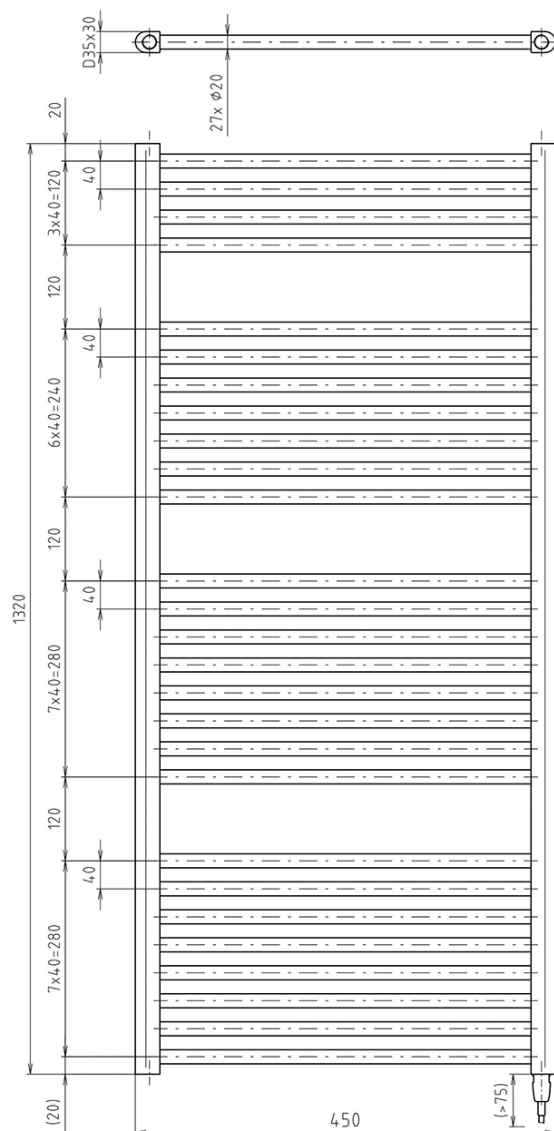

# Produktový list

Objednací kód: **ILE34T**

**DIRECT-E elektrické otopné těleso rovné 450x1320 mm,  
400W, bílá**

UBC s.r.o.

Mělnická 87  
250 65 Líbeznice  
Česká republika