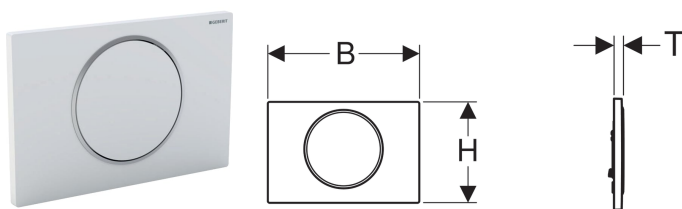

Ovládací tlačítko Geberit Sigma10, pro splachování Start/Stop

Obrázek s příkladem

Účel použití

- K ovládní splachování u splachovacích nádržek pod omítku Geberit Sigma

Vlastnosti

- Ovládní zepředu
- Tyčky tlačítka zvukově izolované, rychlé nastavení bez nářadí

Technické údaje

Ovládací síla | < 20 N

Obsah dodávky

- Upevňovací rámeček
- 2 stavitelné úchytky
- Tyčka tlačítka
- Funkční díl Stop

Pol. č.	Barva / povrch	Popis materiálu	B	H	T	
115.758.KH.5	Deska a ovládací tlačítko: pochromované lesklé Designový kroužek: pochromovaný matný	Plast	24.6 cm	16.4 cm	1.4 cm	
115.758.KJ.5	Deska a ovládací tlačítko: bílé Designový kroužek: pochromovaný lesklý	Plast	24.6 cm	16.4 cm	1.4 cm	
115.758.KK.5	Deska a ovládací tlačítko: bílé Designový kroužek: pozlacený	Plast	24.6 cm	16.4 cm	1.4 cm	
115.758.KL.5	Deska: bílá Designový kroužek a ovládací tlačítko: pochromované matné	Plast	24.6 cm	16.4 cm	1.4 cm	
115.758.KM.5	Deska a ovládací tlačítko: černé Designový kroužek: pochromovaný lesklý	Plast	24.6 cm	16.4 cm	1.4 cm	
115.758.KN.5	Deska a ovládací tlačítko: pochromované matné Designový kroužek: pochromovaný lesklý	Plast	24.6 cm	16.4 cm	1.4 cm	
115.758.SN.5	Deska a ovládací tlačítko: kartáčované, povlak easy-to-clean Designový kroužek: leštěný	Nerezová ocel	24.6 cm	16.4 cm	1.4 cm	
115.758.JT.5	Deska a ovládací tlačítko: lakování bílé matné, potažené vrstvou easy-to-clean Designový kroužek: leštěný	Nerezová ocel	24.6 cm	16.4 cm	1.4 cm	
115.758.14.5	Deska a ovládací tlačítko: černý lakovaný mat, povlak easy-to-clean Designový kroužek: leštěný	Nerezová ocel	24.6 cm	16.4 cm	1.4 cm	
115.758.JQ.5	Deska a ovládací tlačítko: matový chrom-lak, povrch easy-to-clean Designový kroužek: pochromovaný lesklý	Plast	24.6 cm	16.4 cm	1.4 cm	datasheet:indicator-new