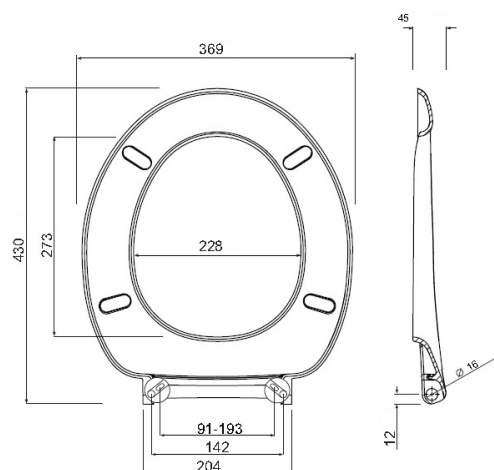

REKORD

DESKA SEDESOWA

Optima deska sedesowa wolnoopadająca, z tworzywa Duroplast, zawiasy metalowe Click2Clean.

Numer: **K90116000**

Waga: 2,0 kg

REKORD