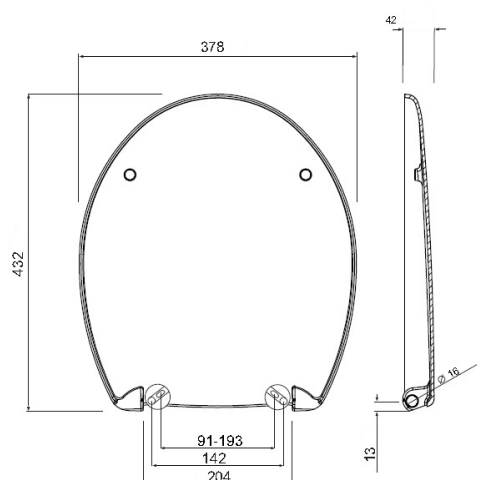

REKORD

DESKA SEDESOWA

Optima deska sedesowa wolnoopadająca, z tworzywa Duroplast, zawiasy metalowe Click2Clean.

Numer: **K90116000**

Waga: 2,0 kg

REKORD