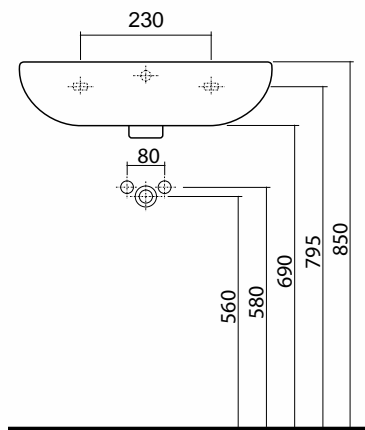

# REKORD UMYWALKA

Umywalka 50 cm,  
z otworem, z przelewem.

Numer: **K91150000**

Waga: 9,5 kg

Wymiary: 50 x 41 cm

## Informacje dodatkowe:

Mocowana na śrubach.

Do kompletowania z półpostumentem  
K97100.