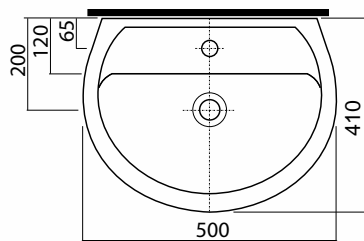

# REKORD UMYWALKA

Umywalka 50 cm,  
z otworem, z przelewem.

Numer: **K91150000**

Waga: 9,5 kg

Wymiary: 50 x 41 cm

## Informacje dodatkowe:

Mocowana na śrubach.

Do kompletowania z półpostumentem  
K97100.