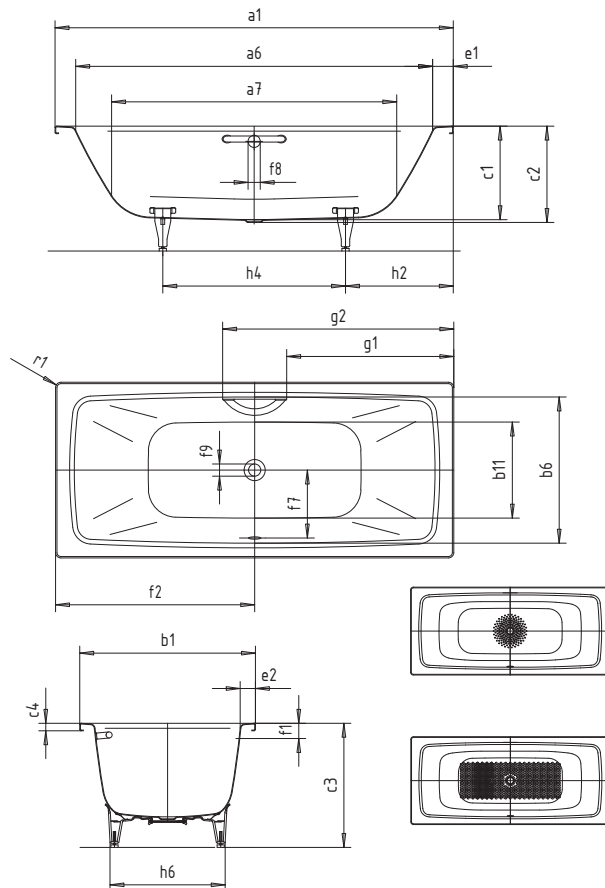

# CAYONO DUO

- moderní obdélníková vana, s rovnými liniemi a malým vnějším poloměrem
- perfektně ladí s vaničkou CAYONOPLAN
- dvě zádové opěrky a odtok a přepad umístěné uprostřed vany umožňují pohodlnou koupel ve dvou
- objemný vnitřní prostor pro vysoký komfort ležení
- v nabídce také s madlem
- ze smaltované oceli KALDEWEI

Ilustrační obrázek

Model č.		725
Vnější délka	$a_1$	1800 mm
Vnitřní délka (nahore)	$a_6$	1640 mm
Vnitřní délka (dole)	$a_7$	1320 mm
Vnější šířka	$b_1$	800 mm
Vnitřní šířka (nahore)	$b_6$	674 mm
Vnitřní šířka (dole)	$b_{11}$	460 mm
Vnitřní hloubka	$c_1$	400 mm
Hloubka včetně odtokového otvoru	$c_2$	410 mm
Výška vč. vanových noh	$c_3$	539 - 573 mm
Výška okraje	$c_4$	32 mm
Šířka okraje v nohách; šířka podélného okraje	$e_1; e_2$	80; 63 mm
Vzdálenost horní hrany od středu přepadového otvoru	$f_1$	70 mm
Vzdálenost okraje vany od středu odtokového otvoru	$f_2$	900 mm
Vzdálenost středu odtokového a přepadového otvoru	$f_7$	330 mm
Průměr přepadového otvoru	$f_8$	Ø 52 mm
Průměr odtokového otvoru	$f_9$	Ø 52 mm
Vzdálenost okraje vany (v nohách) od bližšího konce madla	$g_1$	763 mm
Vzdálenost okraje vany (v nohách) od vzdálenějšího konce madla	$g_2$	1037 mm
Vzdálenost okraje vany (v nohách) od středu noh	$h_2$	526 mm
Vzdálenost mezi středy noh	$h_4$	749 mm
Maximální šířka noh	$h_6$	526 mm
Vnější poloměr	$r_1$	23 mm
Užitečný objem		160 l
Hmotnost		54 kg
Antislip		Ø 435 mm
Celoplošný antislip		935 x 375 mm