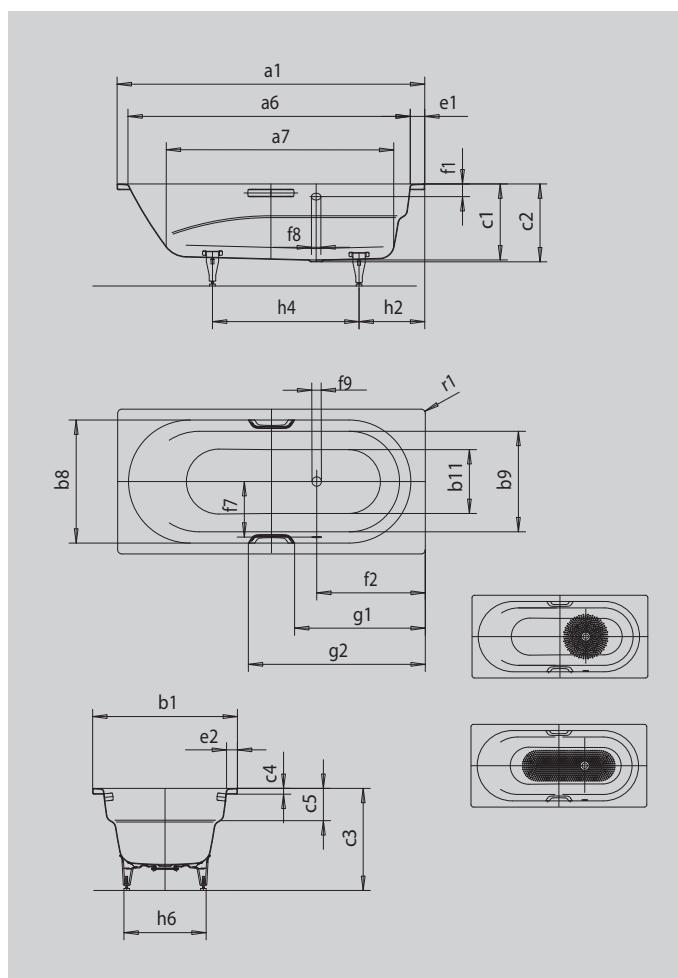

VAIO

VAIO STAR

- koupací vana pro jednu osobu s přepadem na straně a integrovanými loketními opěrkami
- klasická obdélníková varianta
- v nabídce také s madly
- ze smaltované oceli KALDEWEI

Ilustrační obrázek

Model		960
Vnější délka	a_1	1700 mm
Vnitřní délka (nahore)	a_6	1560 mm
Vnitřní délka (dole)	a_7	1255 mm
Vnější šířka	b_1	800 mm
Vnitřní šířka (dole)	b_{11}	496 mm
Vnitřní šířka koupacího prostoru (nahore) s loketní opěrkou; bez ní	b_8, b_9	680; 555 mm
Vnitřní hloubka	c_1	420 mm
Hloubka včetně odtokového otvoru	c_2	430 mm
Výška s nohami	c_3	555 - 590 mm
Výška okraje	c_4	32 mm
Hloubka loketní opěrky	c_5	180 mm
Šířka okraje v nohách; šířka podélného okraje	e_1, e_2	80; 60 mm
Vzdálenost horní hrany od středu přepadového otvoru	f_1	70 mm
Vzdálenost okraje vany od středu odtokového otvoru	f_2	600 mm
Vzdálenost středu odtokového otvoru a přepadového otvoru	f_7	332 mm
Průměr přepadového otvoru	f_8	Ø 52 mm
Průměr odtokového otvoru	f_9	Ø 52 mm
Vzdálenost okraje vany na straně noh od středu noh	h_2	443 mm
Vzdálenost mezi nohami	h_4	670 mm
Max. šířka noh	h_6	445 mm
Vnější poloměr	r_1	23 mm
Užitečný objem		145 l
Čistá hmotnost		50 kg
Antislip průměr		Ø 435 mm
Celoplošný antislip		900 x 300 mm