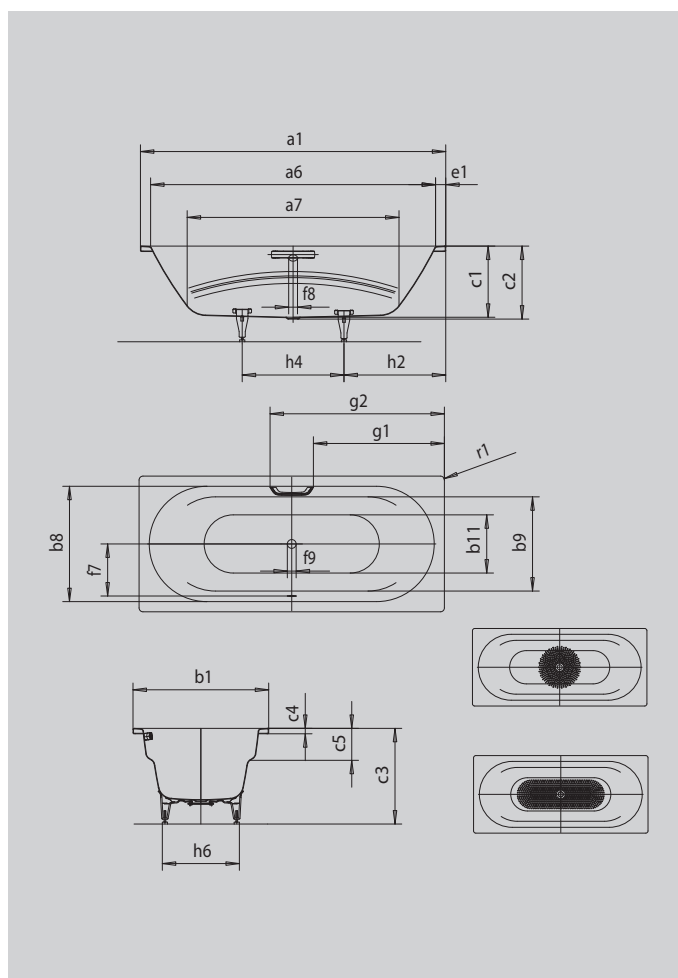

VAIO DUO

- klasická obdélníková varianta
- s integrovanými loketními opěrkami
- koupání ve dvou: dvě identické zádové opěrky a středový odpad
- ze smaltované oceli KALDEWEI

Ilustrační obrázek

Model		950
Vnější délka	a_1	1800 mm
Vnitřní délka (nahore)	a_6	1680 mm
Vnitřní délka (dole)	a_7	1248 mm
Vnější šířka	b_1	800 mm
Vnitřní šířka (dole)	b_{11}	496 mm
Vnitřní šířka koupacího prostoru (nahore) s loketní opěrkou; bez ní	$b_8; b_9$	680; 555 mm
Vnitřní hloubka	c_1	420 mm
Hloubka včetně odtokového otvoru	c_2	430 mm
Výška s nohami	c_3	550 - 590 mm
Výška okraje	c_4	32 mm
Hloubka loketní opěrky	c_5	180 mm
Šířka okraje na straně noh	e_1	60 mm
Vzdálenost horní hrany od středu přepadového otvoru	f_1	70 mm
Vzdálenost okraje vany od středu odtokového otvoru	f_2	900 mm
Vzdálenost středu odtokového otvoru a přepadového otvoru	f_7	332 mm
Průměr přepadového otvoru	f_8	Ø 52 mm
Průměr odtokového otvoru	f_9	Ø 52 mm
Vzdálenost od okraje vany (v nohách) od bližšího konce madla	g_1	772 mm
Vzdálenost okraje vany (v nohách) od vzdálenějšího konce madla	g_2	1028 mm
Vzdálenost okraje vany na straně noh od středu noh	h_2	600 mm
Vzdálenost mezi nohami	h_4	600 mm
Max. šířka noh	h_6	455 mm
Vnější poloměr	r_1	23 mm
Užitečný objem		155 l
Čistá hmotnost		53 kg
Antislip průměr		Ø 435 mm
Celoplošný antislip		900 x 300 mm