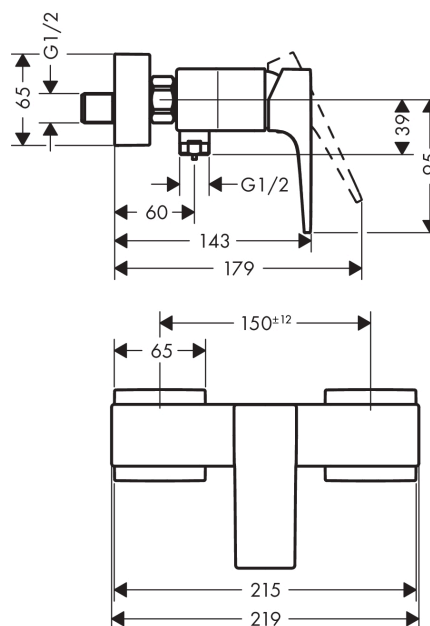

### Sprchová baterie na stěnu s plnou pákou

Povrchové úpravy: **kartáčovaný černý chrom**

Číslo položky: **32560340**

### Vlastnosti

- způsob montáže: etážky
- rozteč středů: 150 mm ± 12 mm
- průtok při 0,3 MPa: 22 l/min
- minimální provozní tlak: 0,1 MPa
- maximální provozní tlak: 1,0 MPa
- zpětný ventil
- součásti dodávky: páková sprchová baterie, rozety, etážky, montážní návod

## Obrázek výrobku

## Kótovaný výkres