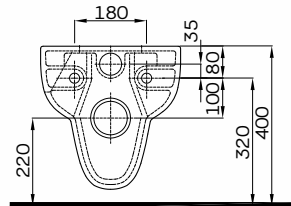

## MISKA WISZĄCA

Miska ustępowa lejowa,  
wisząca.

Numer: **L93100000**

Waga: 15,9 kg

Wymiary: 35 x 54 cm

Miska ustępowa lejowa,  
wisząca, z powłoką Reflex  
Koło.

Numer: **L93100900**

Waga: 15,9 kg

Wymiary: 35 x 54 cm