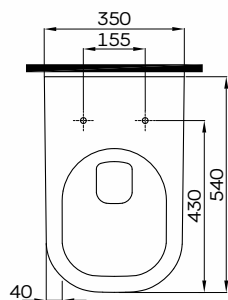

## MISKA WISZĄCA

Miska ustępowa lejowa,  
wisząca.

Numer: **L93100000**

Waga: 15,9 kg

Wymiary: 35 x 54 cm

Miska ustępowa lejowa,  
wisząca, z powłoką Reflex  
Koło.

Numer: **L93100900**

Waga: 15,9 kg

Wymiary: 35 x 54 cm