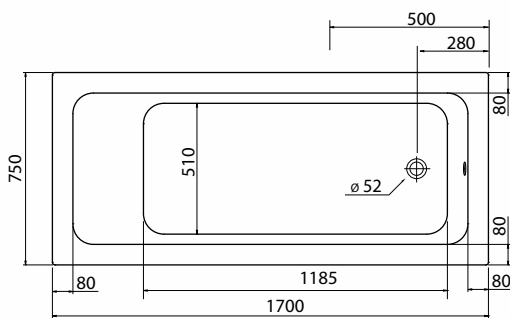

## WANNA PROSTOKĄTNA

Wanna prostokątna 170x75 cm  
z odpływem z boku.

Numer: **XWPI170000**

Waga: 22 kg

Wymiary: 170 x 75 cm

Głębokość: 45 cm

Pojemność: 237 l

Szerokość dna: 51 cm

### Informacje dodatkowe:

Wszystkie wanny prostokątne MODO z odpływem z boku od szerokości 75 cm można kompletować z parawanem nawannowym NIVEN.

Wszystkie wanny prostokątne MODO z odpływem z boku można kompletować z parawanem nawannowym SPLIT do wanien prostokątnych.