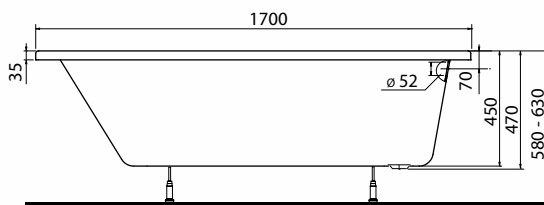

## WANNA PROSTOKĄTNA

Wanna prostokątna 170x75 cm  
z odpływem z boku.

Numer: **XWPI170000**

Waga: 22 kg

Wymiary: 170 x 75 cm

Głębokość: 45 cm

Pojemność: 237 l

Szerokość dna: 51 cm

### Informacje dodatkowe:

Wszystkie wanny prostokątne MODO z odpływem z boku od szerokości 75 cm można kompletować z parawanem nawannowym NIVEN.

Wszystkie wanny prostokątne MODO z odpływem z boku można kompletować z parawanem nawannowym SPLIT do wanien prostokątnych.