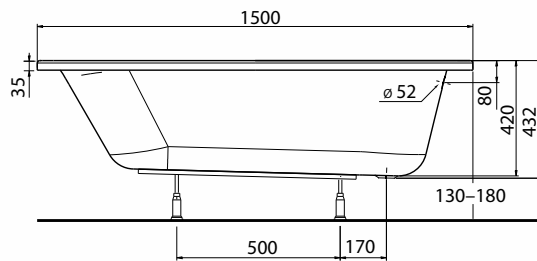

OPAL PLUS

WANNA PROSTOKĄTNA

Wanna prostokątna 150x70 cm.

Numer: **XWP1250000**

Waga: 14 kg

Wymiary: 150 x 70 cm

Głębokość: 42 cm

Pojemność: 160 l

Szerokość dna: 45,5 cm

Informacje dodatkowe:

Wszystkie wanny prostokątne OPAL PLUS można kompletować z parawanem nawannowym SPLIT do wanien prostokątnych.

Do wanien prostokątnych OPAL PLUS rekomendowany zestaw odpływowo-przelewowy Geberit art. nr 150.520.21.1 lub 150.750.21.1, lub 150.710.21.1.