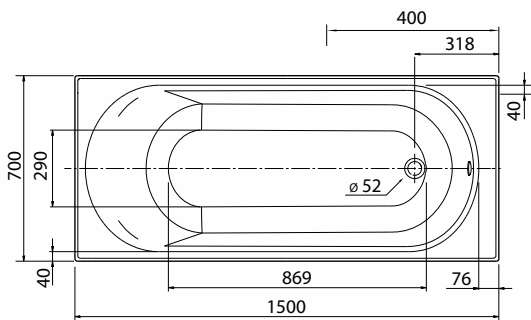

OPAL PLUS

WANNA PROSTOKĄTNA

Wanna prostokątna 150x70 cm.

Numer: **XWP1250000**

Waga: 14 kg

Wymiary: 150 x 70 cm

Głębokość: 42 cm

Pojemność: 160 l

Szerokość dna: 45,5 cm

Informacje dodatkowe:

Wszystkie wanny prostokątne OPAL PLUS można kompletować z parawanem nawannowym SPLIT do wanien prostokątnych.

Do wanien prostokątnych OPAL PLUS rekomendowany zestaw odpływowo-przelewowy Geberit art. nr 150.520.21.1 lub 150.750.21.1, lub 150.710.21.1.