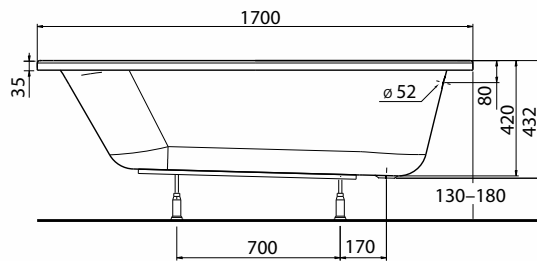

OPAL PLUS

WANNA PROSTOKĄTNA

Wanna prostokątna 170x70 cm.

Numer: **XWP1270000**

Waga: 15 kg

Wymiary: 170 x 70 cm

Głębokość: 42 cm

Pojemność: 190 l

Szerokość dna: 45,5 cm

Informacje dodatkowe:

Wszystkie wanny prostokątne OPAL PLUS można kompletować z parawanem nawannowym SPLIT do wanien prostokątnych.

Do wanien prostokątnych OPAL PLUS rekomendowany zestaw odpływowo-przelewowy Geberit art. nr 150.520.21.1 lub 150.750.21.1, lub 150.710.21.1.