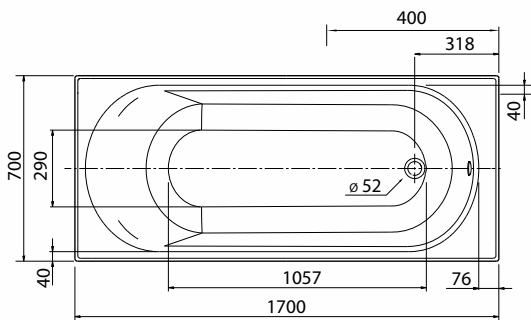

OPAL PLUS

WANNA PROSTOKĄTNA

Wanna prostokątna 170x70 cm.

Numer: **XWP1270000**

Waga: 15 kg

Wymiary: 170 x 70 cm

Głębokość: 42 cm

Pojemność: 190 l

Szerokość dna: 45,5 cm

Informacje dodatkowe:

Wszystkie wanny prostokątne OPAL PLUS można kompletować z parawanem nawannowym SPLIT do wanien prostokątnych.

Do wanien prostokątnych OPAL PLUS rekomendowany zestaw odpływowo-przelewowy Geberit art. nr 150.520.21.1 lub 150.750.21.1, lub 150.710.21.1.