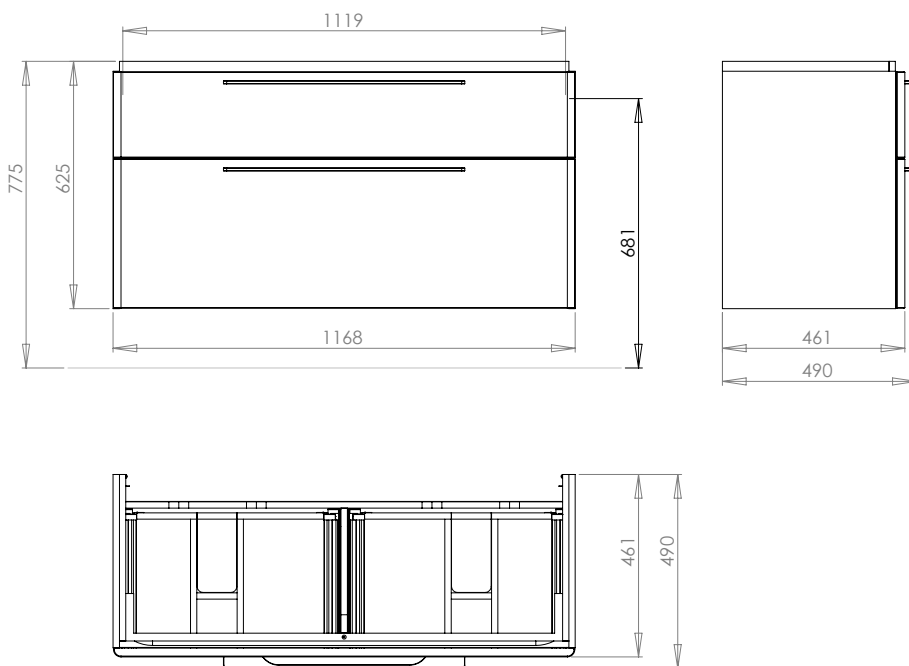

MEBLE Z PŁYTY
WILGOCIODPORNEJ

Szafka wisząca Traffic

KOŁO

TRAFFIC

Szafka wisząca podumywalkowa do kompletowania z umywalką podwójną.

Numer: **89441**
Waga: 57 kg
Wymiary: 116,8x62,5x46,1 cm
Kolor: biały połysk

Numer: **89442**
Waga: 57 kg
Wymiary: 116,8x62,5x46,1 cm
Kolor: platynowy połysk

Numer: **89529**
Waga: 57 kg
Wymiary: 116,8x62,5x46,1 cm
Kolor: dąb szary

Numer: **89506**
Waga: 57 kg
Wymiary: 116,8x62,5x46,1 cm
Kolor: jesion bielony

Do kompletowania z umywalką L91021, L91521.

Informacje dodatkowe:
- 2 szuflady z mechanizmem cichego domykania, chromowane uchwyty