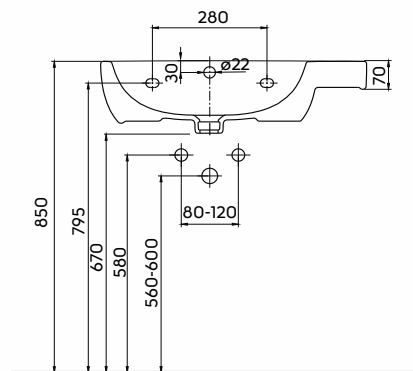

Umywalka asymetryczna
65 cm, prawa z otworem, z
przelewem.

Numer: **L21765000**

Waga: 18 kg

Wymiary: 65 x 46 cm

Umywalka asymetryczna
65 cm, prawa z otworem,
z przelewem, z powłoką
Reflex Koło.

Numer: **L21765900**

Waga: 18 kg

Wymiary: 65 x 46 cm

Informacje dodatkowe:

Mocowana na śrubach.

Do kompletowania z półpostumentem
L27100.