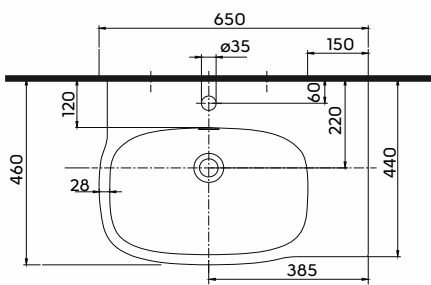

Umywalka asymetryczna
65 cm, prawa z otworem, z
przelewem.

Numer: **L21765000**

Waga: 18 kg

Wymiary: 65 x 46 cm

Umywalka asymetryczna
65 cm, prawa z otworem,
z przelewem, z powłoką
Reflex Koło.

Numer: **L21765900**

Waga: 18 kg

Wymiary: 65 x 46 cm

Informacje dodatkowe:

Mocowana na śrubach.

Do kompletowania z półpostumentem
L27100.