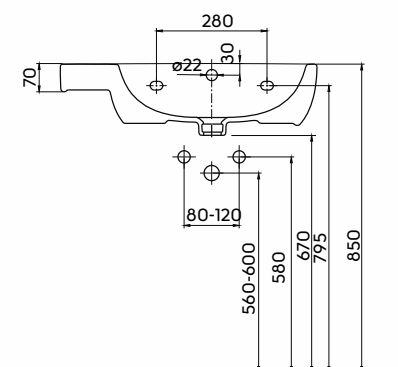

Umywalka narożna z otworem, z przelewem.

Numer: **L21766000**
Waga: 8,5 kg
Wymiary: 37 x 50 cm

Umywalka narożna z otworem, z przelewem, z powłoką Reflex Koło.

Numer: **L21766900**
Waga: 8,5 kg
Wymiary: 37 x 50 cm

Informacje dodatkowe:

Mocowana na śrubach.