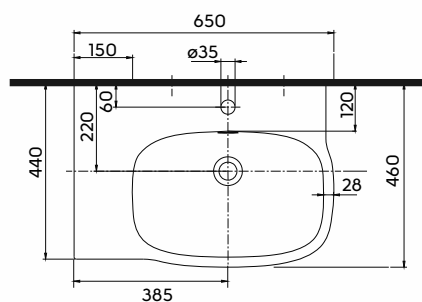

Umywalka narożna z otworem, z przelewem.

Numer: **L21766000**
Waga: 8,5 kg
Wymiary: 37 x 50 cm

Umywalka narożna z otworem, z przelewem, z powłoką Reflex Koło.

Numer: **L21766900**
Waga: 8,5 kg
Wymiary: 37 x 50 cm

Informacje dodatkowe:

Mocowana na śrubach.