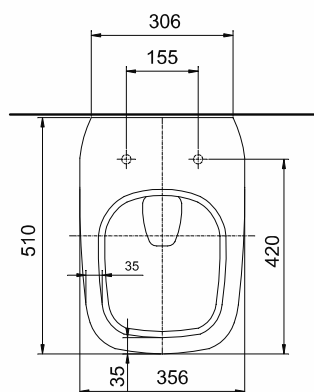

## MISKA WISZĄCA

Miska ustępowa lejowa,  
wisząca.

Numer: **L23100000**

Waga: 15 kg

Wymiary: 51 x 35,6 x 33,5 cm

Miska ustępowa lejowa,  
wisząca, z powłoką Reflex  
Koło.

Numer: **L23100900**

Waga: 15 kg

Wymiary: 51 x 35,6 x 33,5 cm