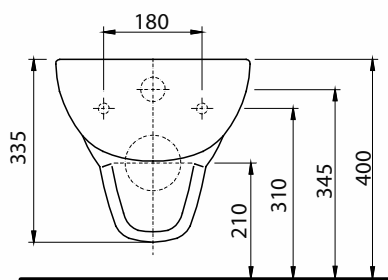

## MISKA WISZĄCA

Miska ustępowa lejowa,  
wisząca.

Numer: **L23100000**

Waga: 15 kg

Wymiary: 51 x 35,6 x 33,5 cm

Miska ustępowa lejowa,  
wisząca, z powłoką Reflex  
Koło.

Numer: **L23100900**

Waga: 15 kg

Wymiary: 51 x 35,6 x 33,5 cm