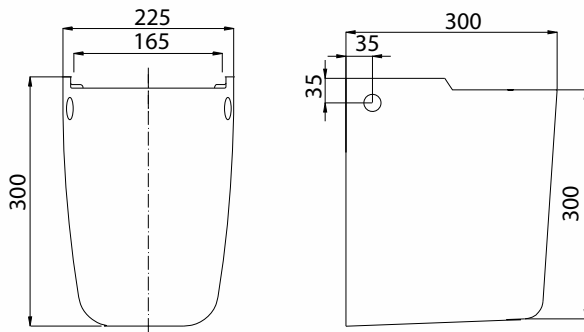

STYLE PÓŁPOSTUMENT

Półpostument.

Numer: **L27100000**

Waga: 5,5 kg

Wymiary: 30 x 25 x 30 cm

Informacje dodatkowe:

Do kompletowania z umywalkami L21950, L21955, L21960, L21970, L21765, L21766.

W komplecie zestaw montażowy.