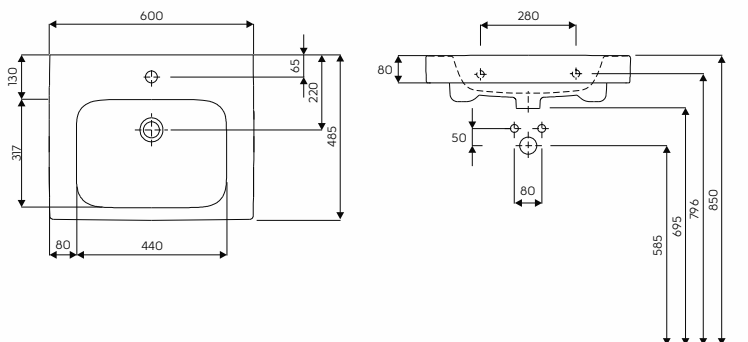

Umywalka 60 cm z otworem,  
z przelewem.

Numer: **L31960000**

Waga: 16,5 kg

Wymiary: 60 x 48,5 cm

Umywalka 60 cm z otworem,  
z przelewem, z powłoką  
Reflex Koło.

Numer: **L31960900**

Waga: 16,5 kg

Wymiary: 60 x 48,5 cm

### Informacje dodatkowe:

Mocowana na śrubach.

Do kompletowania z szafką 89425.

Możliwość postawienia umywalki na blacie przy zachowaniu montażu do ściany.