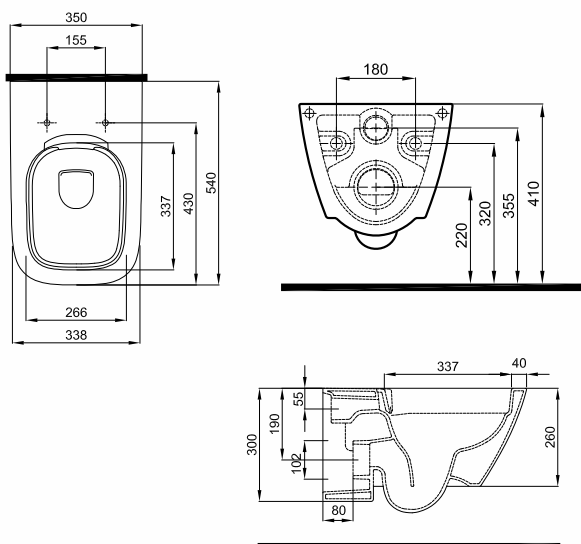

MODO PURE

MISKA WISZĄCA

Miska ustępowa lejowa Rimfree, wisząca bez wewnętrznego kołnierza, z krytymi mocowaniami.

Numer: **L33123000**

Waga: 23,5 kg

Wymiary: 35 x 54 x 30 cm

Miska ustępowa lejowa Rimfree, wisząca bez wewnętrznego kołnierza, z krytymi mocowaniami, z powłoką Reflex Koło.

Numer: **L33123900**

Waga: 23,5 kg

Wymiary: 35 x 54 x 30 cm

Informacje dodatkowe:

Do kompletowania z deską L30111, L30112, L30113, L30114, L30115, L30116.

Rimfree