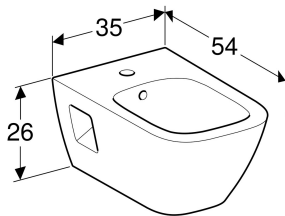

MODO

BIDET WISZĄCY

Bidet wiszący z otworem.

Numer: **L35100000**
Waga: 17 kg
Wymiary: 35 x 54 cm

Bidet wiszący z otworem, z powłoką Reflex Koło.

Numer: **L35100900**
Waga: 17 kg
Wymiary: 35 x 54 cm

MODO