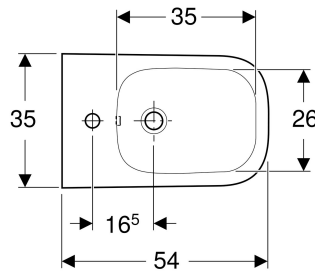

MODO

BIDET WISZĄCY

Bidet wiszący z otworem.

Numer: **L35100000**
Waga: 17 kg
Wymiary: 35 x 54 cm

Bidet wiszący z otworem, z powłoką Reflex Koło.

Numer: **L35100900**
Waga: 17 kg
Wymiary: 35 x 54 cm

MODO