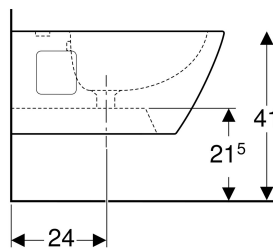

MODO

BIDET WISZĄCY

Bidet wiszący z otworem.

Numer: **L35100000**
Waga: 17 kg
Wymiary: 35 x 54 cm

Bidet wiszący z otworem, z powłoką Reflex Koło.

Numer: **L35100900**
Waga: 17 kg
Wymiary: 35 x 54 cm

MODO