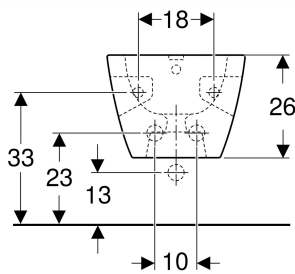

MODO

BIDET WISZĄCY

Bidet wiszący z otworem.

Numer: **L35100000**
Waga: 17 kg
Wymiary: 35 x 54 cm

Bidet wiszący z otworem, z powłoką Reflex Koło.

Numer: **L35100900**
Waga: 17 kg
Wymiary: 35 x 54 cm

MODO