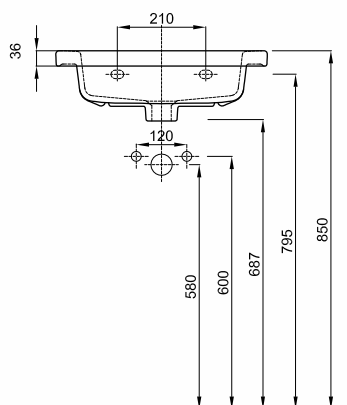

TWINS

UMYWALKA

Umywarka 50 cm z otworem, z przelewem.

Numer: **L51150000**

Waga: 16 kg

Wymiary: 50 x 46 cm

Umywarka 50 cm z otworem, z przelewem, z powłoką Reflex Koło.

Numer: **L51150900**

Waga: 16 kg

Wymiary: 50 x 46 cm

Informacje dodatkowe:

Mocowana na śrubach.

Do kompletowania z szafką 89483, 89484, 89485, 89489, 89490, 89491, 89495, 89496, 89497.

Możliwość postawienia umywalki na blacie przy zachowaniu montażu do ściany.