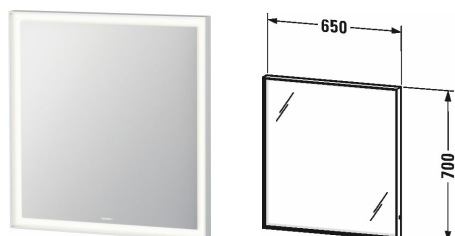

L-Cube Zrcadlo s osvětlením # LC738000000

| < 650 mm > |

Zrcadlo s osvětlením	Rozměr	Váha	Objednací číslo
IP 44, LED-osvětlení (4-stranné), LED stmívací funkce, 1 senzorový spínač dole vpravo, LED (životnost >30.000 hodin), LED pevně zabudované, Energetická třída: A, LED Modul 3500 Kelvinů barva světla, 38 W			
Barvy			
M00			
Varianta			
	650 x 67 mm		LC738000000
Infobox			
odstup senzoru k reflektovaným povrchům = min. 75 mm			
Příslušenství			
Přídavný model Vyhřívání zrcadla s automatickým vypnutím			UV9847