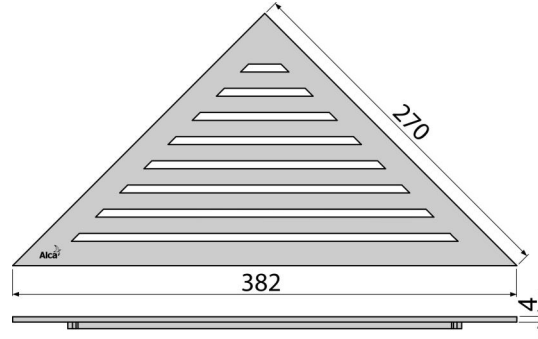

LIFE

Rošt pro rohový podlahový žlab, nerez-mat

Použití

Pro podlahový žlab ARZ1

Vlastnosti

- Materiál: nerezová ocel AISI 304, DIN 1.4301
- Z masivní 4 mm silné nerezové oceli v provedení kartáčovaný mat

Rozsah dodávky

- Demontážní háček
- Rošt

Objednací kód, Logistické informace

Kód	EAN	Hmotnost (kus | balení | paleta)	Rozměr (kus | balení)	Množství (balení | paleta)
LIFE	8595580520809	1,2319 | 1,2043 | 0,0000 kg	390×20×195 | 390×195×20 mm	1 | - ks

Záruky

2/3 roky

Celní kód

73269098

Normy

ČSN EN 1253

Technické parametry

- Třída zatížení K3 300 kg