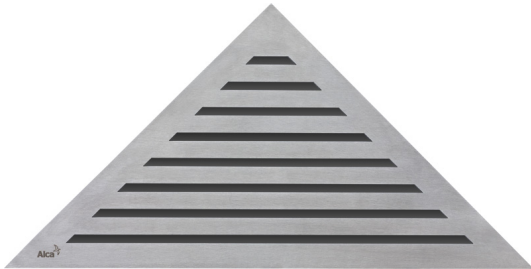

## LIFE

Rošt pro rohový podlahový žlab, nerez-mat

**Použití**

Pro podlahový žlab ARZ1

**Vlastnosti**

- Materiál: nerezová ocel AISI 304, DIN 1.4301
- Z masivní 4 mm silné nerezové oceli v provedení kartáčovaný mat

**Rozsah dodávky**

- Demontážní háček
- Rošt

**Objednací kód, Logistické informace**

Kód	EAN	Hmotnost (kus   balení   paleta)	Rozměr (kus   balení)	Množství (balení   paleta)
LIFE	8595580520809	1,2319   1,2043   0,0000 kg	390×20×195   390×195×20 mm	1   - ks