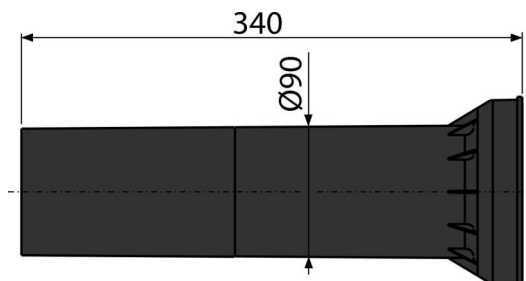

M148

Propojka k WC pro invalidy

Použití

- Pro napojení prodloužené WC mísy na odpadní potrubí
- Pro předstěnové instalační systémy
- Pro prodloužení napojení odpadu ze závěsného WC

Vlastnosti

- Materiál: polypropylen

Rozsah dodávky

- Přímé hrdlo pro napojení závěsné WC mísy k odpadu, polypropylen, Ø90 mm, včetně těsnění
- Těsnění

Objednací kód, Logistické informace

Kód	EAN	Hmotnost (kus balení paleta)	Rozměr (kus balení)	Množství (balení paleta)
M148	8595580500436	0,4875 6,5000 124,0000 kg	340x90x90 590x430x390 mm	15 240 ks