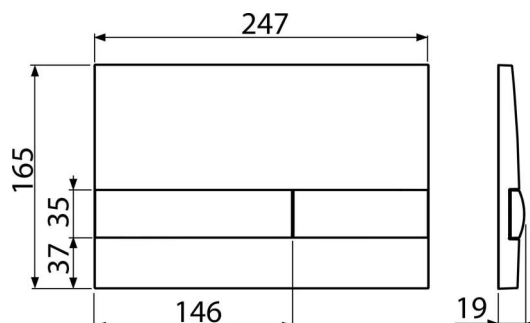

M1710

Ovládací tlačítko pro předstěnové instalační systémy, bílá-lesk

Použití

Pro předstěnové instalační systémy a WC nádrže pro zazdění

Vlastnosti

- Dvoučinné mechanické splachování
- Kompatibilní pro všechny předstěnové instalační systémy a nádrže pro zazdění Alca
- Materiál: plast
- Možnost barevného kombinování základní desky a splachovacích tlačítek
- Povrchová úprava: bílá

Rozsah dodávky

- Šablona pro nastavení šroubů tlačítek
- Šroub mechanismu splachování 2 ks
- Tlačítko
- Upevňovací rámeček tlačítka
- Závitová úchytky rámečku tlačítka 2 ks

Objednací kód, Logistické informace

Kód	EAN	Barva	Hmotnost (kus | balení | paleta)	Rozměr (kus | balení)	Množství (balení | paleta)
M1710	8595580531959	Bílá-lesk	0,3661 | 9,9620 | 298,9360 kg	250×40×175 | 595×245×395 mm	25 | 700 ks

Záruky **Celní kód**
2/2 roky * 39269097

Technické parametry

- Ovládací síla < 20 N