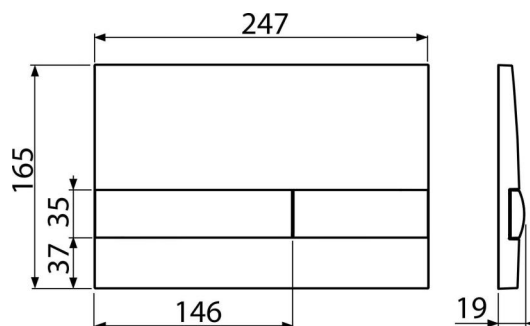

M1710-8

Ovládací tlačítko pro předstěnové instalační systémy, bílá-lesk/černá-lesk

Použití

Pro předstěnové instalační systémy a WC nádrže pro zazdění

Vlastnosti

- Dvoučinné mechanické splachování
- Kompatibilní pro všechny předstěnové instalační systémy a nádrže pro zazdění Alca
- Materiál: plast
- Možnost barevného kombinování základní desky a splachovacích tlačítek
- Povrchová úprava: bílá/černá

Rozsah dodávky

- Šablona pro nastavení šroubů tlačítek
- Šroub mechanismu splachování 2 ks
- Tlačítko
- Upevňovací rámeček tlačítka
- Závitová úchytka rámečku tlačítka 2 ks

Objednací kód, Logistické informace

Kód	EAN	Barva	Hmotnost (kus | balení | paleta)	Rozměr (kus | balení)	Množství (balení | paleta)
M1710-8	8595580532192	Bílá-lesk/černá-lesk	2324 | 9,3600 | 0,0000 kg	250×36×170 | 595×395×245 mm	25 | 700 ks

Záruky **Celní kód**
2/2 roky * 39269097

Technické parametry

- Ovládací síla < 20 N