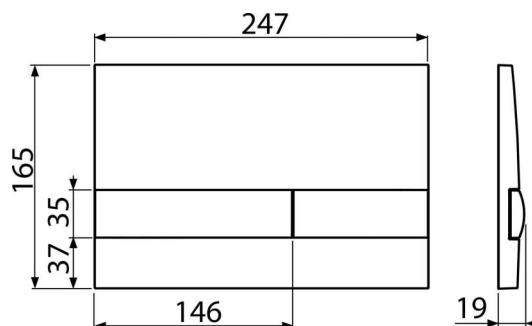

M1712-8

Ovládací tlačítko pro předstěnové instalační systémy, chrom-mat/černá-lesk

Použití

Pro předstěnové instalační systémy a WC nádrže pro zazdění

Vlastnosti

- Dvoučinné mechanické splachování
- Kompatibilní pro všechny předstěnové instalační systémy a nádrže pro zazdění Alca
- Materiál: plast
- Možnost barevného kombinování základní desky a splachovacích tlačítek
- Povrchová úprava: chrom-mat/černá

Rozsah dodávky

- Tlačítko
- Upevňovací rámeček tlačítka
- Závitová úchytka rámečku tlačítka 2 ks

Objednací kód, Logistické informace

Kód	EAN	Barva	Hmotnost (kus | balení | paleta)	Rozměr (kus | balení)	Množství (balení | paleta)
M1712-8	8595580532215	Chrom-mat/černá-lesk	25 | 10,0850 | 0,0000 kg	250×36×170 | 595×395×245 mm	25 | ks

Záruky 2/2 roky *   Celní kód 39269097

Technické parametry

- Ovládací síla < 20