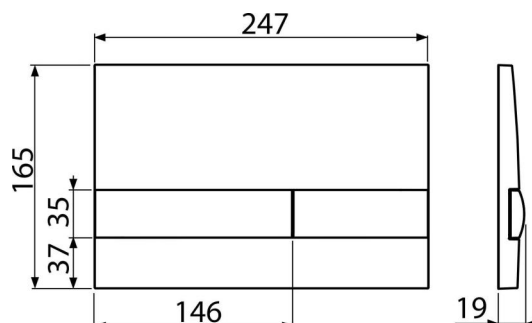

M1713

Ovládací tlačítko pro předstěnové instalační systémy, chrom-lesk/mat

Použití

Pro předstěnové instalační systémy a WC nádrže pro zazdění

Vlastnosti

- Dvoučinné mechanické splachování
- Kompatibilní pro všechny předstěnové instalační systémy a nádrže pro zazdění Alca
- Materiál: plast
- Možnost barevného kombinování základní desky a splachovacích tlačítek
- Povrchová úprava: chrom-lesk/mat

Rozsah dodávky

- Šablona pro nastavení šroubů tlačítek
- Šroub mechanismu splachování 2 ks
- Tlačítko
- Upevňovací rámeček tlačítka
- Závitová úchytky rámečku tlačítka 2 ks

Objednací kód, Logistické informace

Kód	EAN	Barva	Hmotnost (kus | balení | paleta)	Rozměr (kus | balení)	Množství (balení | paleta)
M1713	8595580532178	Chrom-lesk/mat	0,2587 | 10,0175 | 0,0000 kg	250×36×170 | 595×395×245 mm	25 | ks

Záruky **Celní kód**
2/2 roky * 39269097

Technické parametry

- Ovládací síla < 20 N