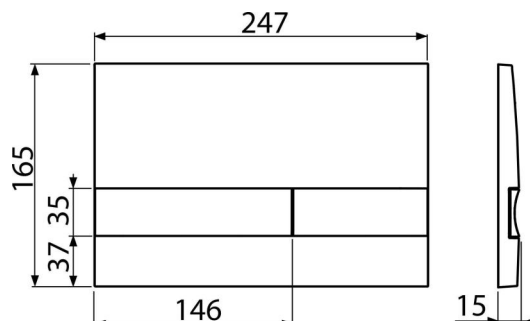

M1720-1

Ovládací tlačítko pro předstěnové instalační systémy, bílá-lesk/chrom-lesk

Použití

Pro předstěnové instalační systémy a WC nádrže pro zazdění

Vlastnosti

- Dvoučinné mechanické splachování
- Kompatibilní pro všechny předstěnové instalační systémy a nádrže pro zazdění Alca
- Materiál: plast
- Možnost barevného kombinování základní desky a splachovacích tlačítek
- Povrchová úprava: bílá

Rozsah dodávky

- Šablona pro nastavení šroubů tlačítek
- Šroub mechanismu splachování 2 ks
- Tlačítko
- Upevňovací rámeček tlačítka
- Závitová úchytky rámečku tlačítka 2 ks

Objednací kód, Logistické informace

Kód	EAN	Barva	Hmotnost (kus | balení | paleta)	Rozměr (kus | balení)	Množství (balení | paleta)
M1720-1	8595580536220	Bílá-lesk/chrom-lesk	13674 | 8,1375 | 0,0000 kg	255×175×85 | 595×245×395 mm	25 | 700 ks

Záruky **Celní kód**
2/2 roky * 39269097

Technické parametry

- Ovládací síla < 20 N