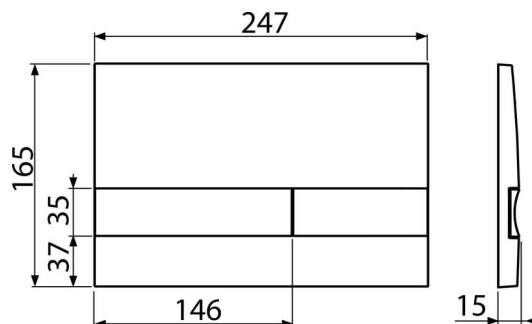

M1722

Ovládací tlačítko pro předstěnové instalační systémy, chrom-mat

Použití

Pro předstěnové instalační systémy a WC nádrže pro zazdění

Vlastnosti

- Dvoučinné mechanické splachování
- Kompatibilní pro všechny předstěnové instalační systémy a nádrže pro zazdění Alca
- Materiál: plast
- Možnost barevného kombinování základní desky a splachovacích tlačítek
- Povrchová úprava: chrom-mat

Rozsah dodávky

- Šablona pro nastavení šroubů tlačítek
- Šroub mechanismu splachování 2 ks
- Tlačítko
- Upevňovací rámeček tlačítka
- Závitová úchytky rámečku tlačítka 2 ks

Objednací kód, Logistické informace

Kód	EAN	Barva	Hmotnost (kus | balení | paleta)	Rozměr (kus | balení)	Množství (balení | paleta)
M1722	8595580532017	Chrom-mat	0,2587 | 10,0225 | 300,6300 kg	250×40×175 | 595×245×395 mm	25 | 700 ks

Záruky **Celní kód**
2/2 roky * 39269097

Technické parametry

- Ovládací síla < 20 N