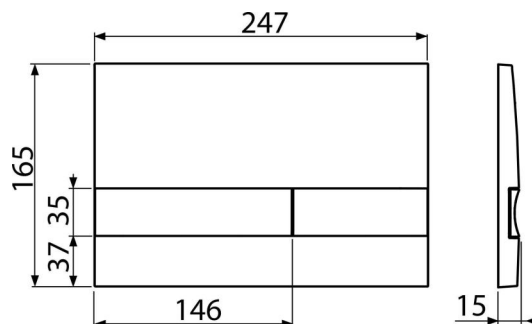

M1725

Ovládací tlačítko pro předstěnové instalační systémy, zlatá-lesk

Použití

Pro předstěnové instalační systémy a WC nádrže pro zazdění

Vlastnosti

- Dvoučinné mechanické splachování
- Kompatibilní pro všechny předstěnové instalační systémy a nádrže pro zazdění Alca
- Materiál: plast
- Možnost barevného kombinování základní desky a splachovacích tlačítek
- Povrchová úprava: zlatá

Rozsah dodávky

- Šablona pro nastavení šroubů tlačítek
- Šroub mechanismu splachování 2 ks
- Tlačítko
- Upevňovací rámeček tlačítka
- Závitová úchytky rámečku tlačítka 2 ks

Objednací kód, Logistické informace

Kód	EAN	Barva	Hmotnost (kus | balení | paleta)	Rozměr (kus | balení)	Množství (balení | paleta)
M1725	8595580532031	Zlatá-lesk	0,3796 | 4,9125 | 0,0000 kg	250×36×170 | 595×245×395 mm	25 | 0 ks

Záruky **Celní kód**
2/2 roky * 39269097

Technické parametry

- Ovládací síla < 20 N