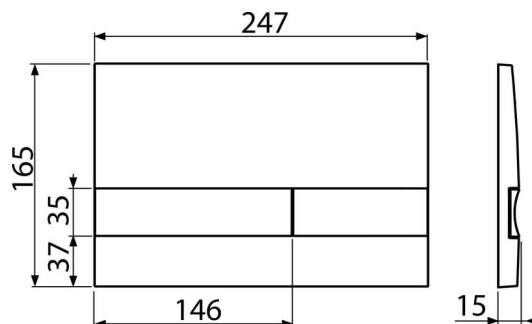

M1728-5

Ovládací tlačítko pro předstěnové instalační systémy, černá-lesk/zlatá-lesk

Použití

Pro předstěnové instalační systémy a WC nádrže pro zazdění

Vlastnosti

- Dvoučinné mechanické splachování
- Kompatibilní pro všechny předstěnové instalační systémy a nádrže pro zazdění Alca
- Materiál: plast
- Možnost barevného kombinování základní desky a splachovacích tlačítek
- Povrchová úprava: černá/zlatá

Rozsah dodávky

- Tlačítko
- Upevňovací rámeček tlačítka
- Závitová úchytky rámečku tlačítka 2 ks

Objednací kód, Logistické informace

Kód	EAN	Barva	Hmotnost (kus | balení | paleta)	Rozměr (kus | balení)	Množství (balení | paleta)
M1728-5	8595580532239	Černá-lesk/zlatá-lesk	16,267 | 9,2175 | 0,0000 kg	250×36×170 | 595×395×245 mm	25 | ks

Záruky 2/2 roky *   Celní kód 39269097

Technické parametry

- Ovládací síla < 20 N