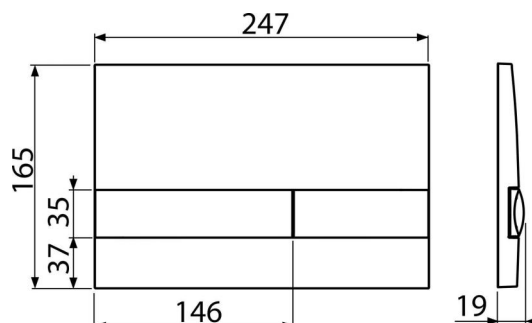

M1730

Ovládací tlačítko pro předstěnové instalační systémy, bílá-lesk

Použití

Pro předstěnové instalační systémy a WC nádrže pro zazdění

Vlastnosti

- Dvoučinné mechanické splachování
- Kompatibilní pro všechny předstěnové instalační systémy a nádrže pro zazdění Alca
- Materiál: plast
- Možnost barevného kombinování základní desky a splachovacích tlačítek
- Povrchová úprava: bílá

Rozsah dodávky

- Tlačítko
- Upevňovací rámeček tlačítka
- Závitová úchytka rámečku tlačítka 2 ks

Objednací kód, Logistické informace

Kód	EAN	Barva	Hmotnost (kus | balení | paleta)	Rozměr (kus | balení)	Množství (balení | paleta)
M1730	8595580532055	Bílá-lesk	0,2327 | 9,8830 | 296,7240 kg	250×40×175 | 595×245×395 mm	25 | 700 ks

Záruky 2/2 roky *   Celní kód 39269097

Technické parametry

- Ovládací síla < 20 N