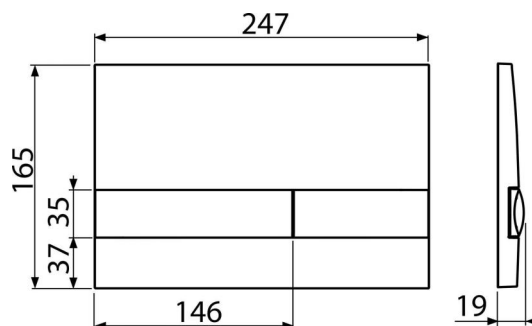

M1732

Ovládací tlačítko pro předstěnové instalační systémy, chrom-mat

Použití

Pro předstěnové instalační systémy a WC nádrže pro zazdění

Vlastnosti

- Dvoučinné mechanické splachování
- Kompatibilní pro všechny předstěnové instalační systémy a nádrže pro zazdění Alca
- Materiál: plast
- Možnost barevného kombinování základní desky a splachovacích tlačítek
- Povrchová úprava: chrom-mat

Rozsah dodávky

- Tlačítko
- Upevňovací rámeček tlačítka
- Závitová úchytky rámečku tlačítka 2 ks

Objednací kód, Logistické informace

Kód	EAN	Barva	Hmotnost (kus | balení | paleta)	Rozměr (kus | balení)	Množství (balení | paleta)
M1732	8595580532079	Chrom-mat	0,3971 | 10,0425 | 0,0000 kg	250×36×170 | 595×495×245 mm	25 | ks

Záruky Celní kód
2/2 roky * 39269097

Technické parametry

- Ovládací síla < 20 N