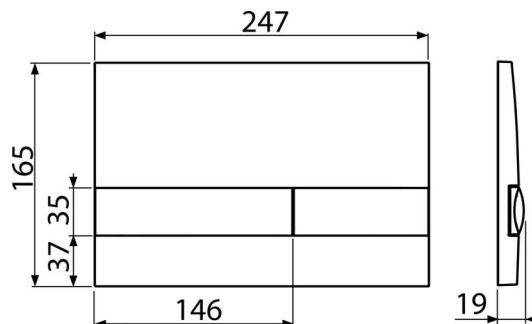

M1738

Ovládací tlačítko pro předstěnové instalační systémy, černá-lesk

Použití

Pro předstěnové instalační systémy a WC nádrže pro zazdění

Vlastnosti

- Dvoučinné mechanické splachování
- Kompatibilní pro všechny předstěnové instalační systémy a nádrže pro zazdění Alca
- Materiál: plast
- Možnost barevného kombinování základní desky a splachovacích tlačítek
- Povrchová úprava: černá

Rozsah dodávky

- Tlačítko
- Upevňovací rámeček tlačítka
- Závitová úchytky rámečku tlačítka 2 ks

Objednací kód, Logistické informace

Kód	EAN	Barva	Hmotnost (kus balení paleta)	Rozměr (kus balení)	Množství (balení paleta)
M1738	8595580532093	Černá-lesk	0,2282 9,2550 0,0000 kg	250×36×170 595×495×245 mm	25 ks