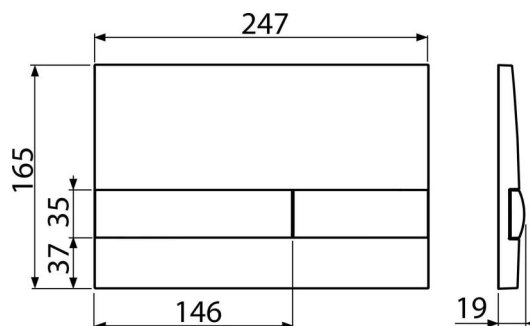

M1741

Ovládací tlačítko pro předstěnové instalační systémy, chrom-lesk

Použití

Pro předstěnové instalační systémy a WC nádrže pro zazdění

Vlastnosti

- Dvoučinné mechanické splachování
- Kompatibilní pro všechny předstěnové instalační systémy a nádrže pro zazdění Alca
- Materiál: plast
- Možnost barevného kombinování základní desky a splachovacích tlačítek
- Povrchová úprava: chrom-lesk

Rozsah dodávky

- Šablona pro nastavení šroubů tlačítek
- Šroub mechanismu splachování 2 ks
- Tlačítko
- Upevňovací rámeček tlačítka
- Závitová úchytky rámečku tlačítka 2 ks

Objednací kód, Logistické informace

Kód	EAN	Barva	Hmotnost (kus | balení | paleta)	Rozměr (kus | balení)	Množství (balení | paleta)
M1741	8595580532116	Chrom-lesk	0,3997 | 10,2160 | 306,0480 kg	250×40×175 | 595×245×395 mm	25 | 700 ks

Záruky Celní kód
2/2 roky * 39269097

Technické parametry

- Ovládací síla < 20 N