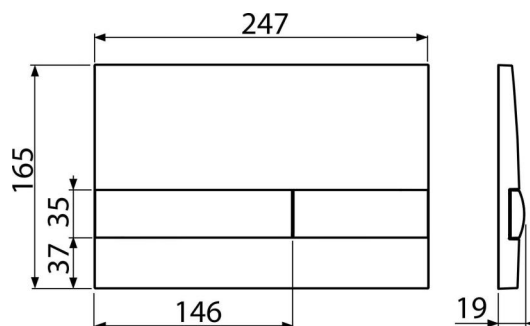

M1743

Ovládací tlačítko pro předstěnové instalační systémy, chrom-lesk/mat

Použití

Pro předstěnové instalační systémy a WC nádrže pro zazdění

Vlastnosti

- Dvoučinné mechanické splachování
- Kompatibilní pro všechny předstěnové instalační systémy a nádrže pro zazdění Alca
- Materiál: plast
- Možnost barevného kombinování základní desky a splachovacích tlačítek
- Povrchová úprava: chrom-lesk/mat

Rozsah dodávky

- Tlačítko
- Upevňovací rámeček tlačítka
- Závitová úchytky rámečku tlačítka 2 ks

Objednací kód, Logistické informace

Kód	EAN	Barva	Hmotnost (kus | balení | paleta)	Rozměr (kus | balení)	Množství (balení | paleta)
M1743	8595580532161	Chrom-lesk/mat	0,2577 | 9,9925 | 0,0000 kg	250×36×170 | 595×395×245 mm	25 | ks

Záruky 2/2 roky *   Celní kód 39269097

Technické parametry

- Ovládací síla < 20